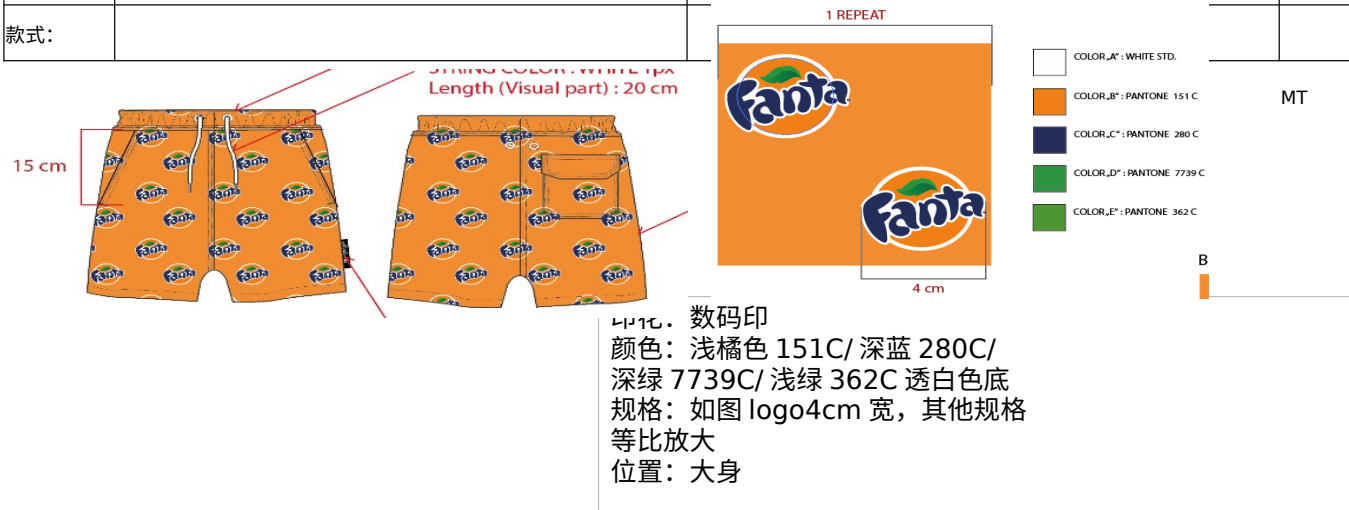

样品定单

| | | | | |
|-----|---|---------------------------------------|-------|-----------|
| 客户: | Coca Cola | | 数量: | 3 |
| 款号: | MT187SH (MC529) | | 尺码: | L |
| 品名: | 印花男士梭织中裤 | | 尺寸: | 见尺寸表 |
| 颜色: | 浅橘色151C/深蓝280C/ 深绿7739C/浅绿362C透白色底 | | 下样日期: | 2019.8.28 |
| 面料: | 面布: 桃皮绒斜纹绣花布, 100%涤 75D*225D吸湿快干 印后1.45m (成品布) 图案统一 正向裁 | 浅橘色151C/深蓝280C/ 深绿7739C/浅绿362C透白色底 | 交样日期: | |
| | 里布: 75g,100%涤网眼布 1.65m | 白色11Z77255c | | |
| 横机: | - | | | |
| 款式: | | | | |

号码标:
颜色: **白底黑字 (图示不对)**
规格: 3.5cm 高 (含上下各 0.5cm
缝位) 宽 1.5cm.
位置: 后中

业务员: 小洪

版师:

工艺

鸡眼为1.1cm宽白色塑料鸡眼，型号F007A-5。

裤绳为纯棉不包芯圆绳打透明塑料头，白色，外露20cm

魔术贴为3.5cm长*2cm宽，白色，四周切圆角

尺寸表

| MC529 MC530 MC531 | | |
|---|------|------|
| placement | XS | S |
| 腰围 waist width | 36 | 38.5 |
| 腰围松量 waist width stretvh | 46 | 48.5 |
| hip width臀围 | 50.5 | 53 |
| hip position from upper edge臀位置（上开口处往下） | 17 | 17.5 |
| thigh width腿围 | 33.4 | 34.7 |
| leg opening脚口宽 | 29.1 | 30.3 |
| side length裤长 | 37 | 39 |
| front rise前浪 | 27.6 | 28.3 |
| back rise后浪 | 39.1 | 39.8 |
| waist height腰高 | 4 | 4 |
| hem height 下摆高 | 2 | 2 |
| inside leg opening内里三角裤脚口宽 | 27 | 28 |
| inside front rise 里前浪 | 23.6 | 24.3 |
| inside back rise 里后浪 | 33.6 | 34.3 |

| M | L | XL | 2XL |
|------|------|------|------|
| 41 | 43.5 | 46 | 49 |
| 51 | 53.5 | 56 | 59 |
| 55.5 | 58 | 60.5 | 63.5 |
| 18 | 18.5 | 19 | 19.5 |
| 36 | 37.3 | 38.6 | 40.1 |
| 31.5 | 32.7 | 33.9 | 35.2 |
| 41 | 43 | 45 | 45.5 |
| 29 | 29.7 | 30.4 | 31.4 |
| 40.5 | 41.2 | 41.9 | 43.1 |
| 4 | 4 | 4 | 4 |
| 2 | 2 | 2 | 2 |
| 29 | 30 | 31 | 32 |
| 25 | 25.7 | 26.4 | 27.4 |
| 35 | 35.7 | 36.4 | 37.6 |